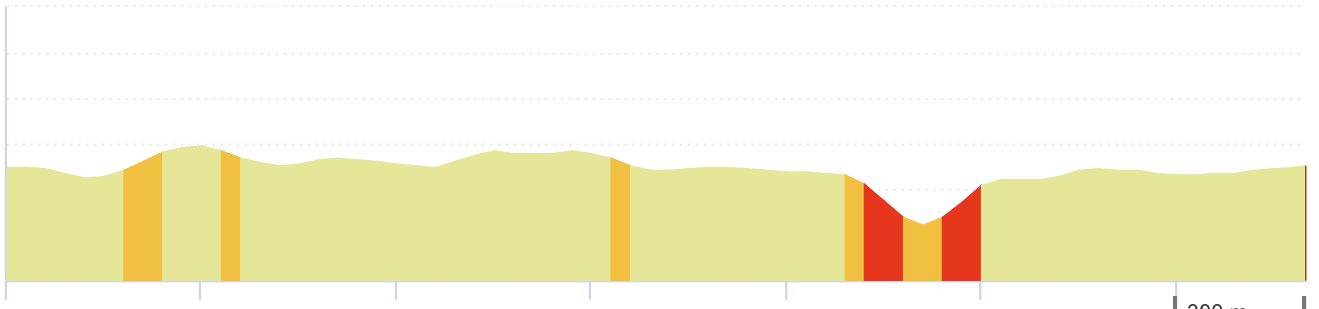

13153547 | Marche | TDJ2024 les LAYES

Les Essarts-le-Roi -> Les Essarts-le-Roi

6.664 km ↑ 84 m ↓ 83 m ▲ 137 m ▲ 189 m

137m 189m 84m 83m

Leaflet | Maps © Thunderforest thunderforest.com - Data © OpenStreetMap contributors