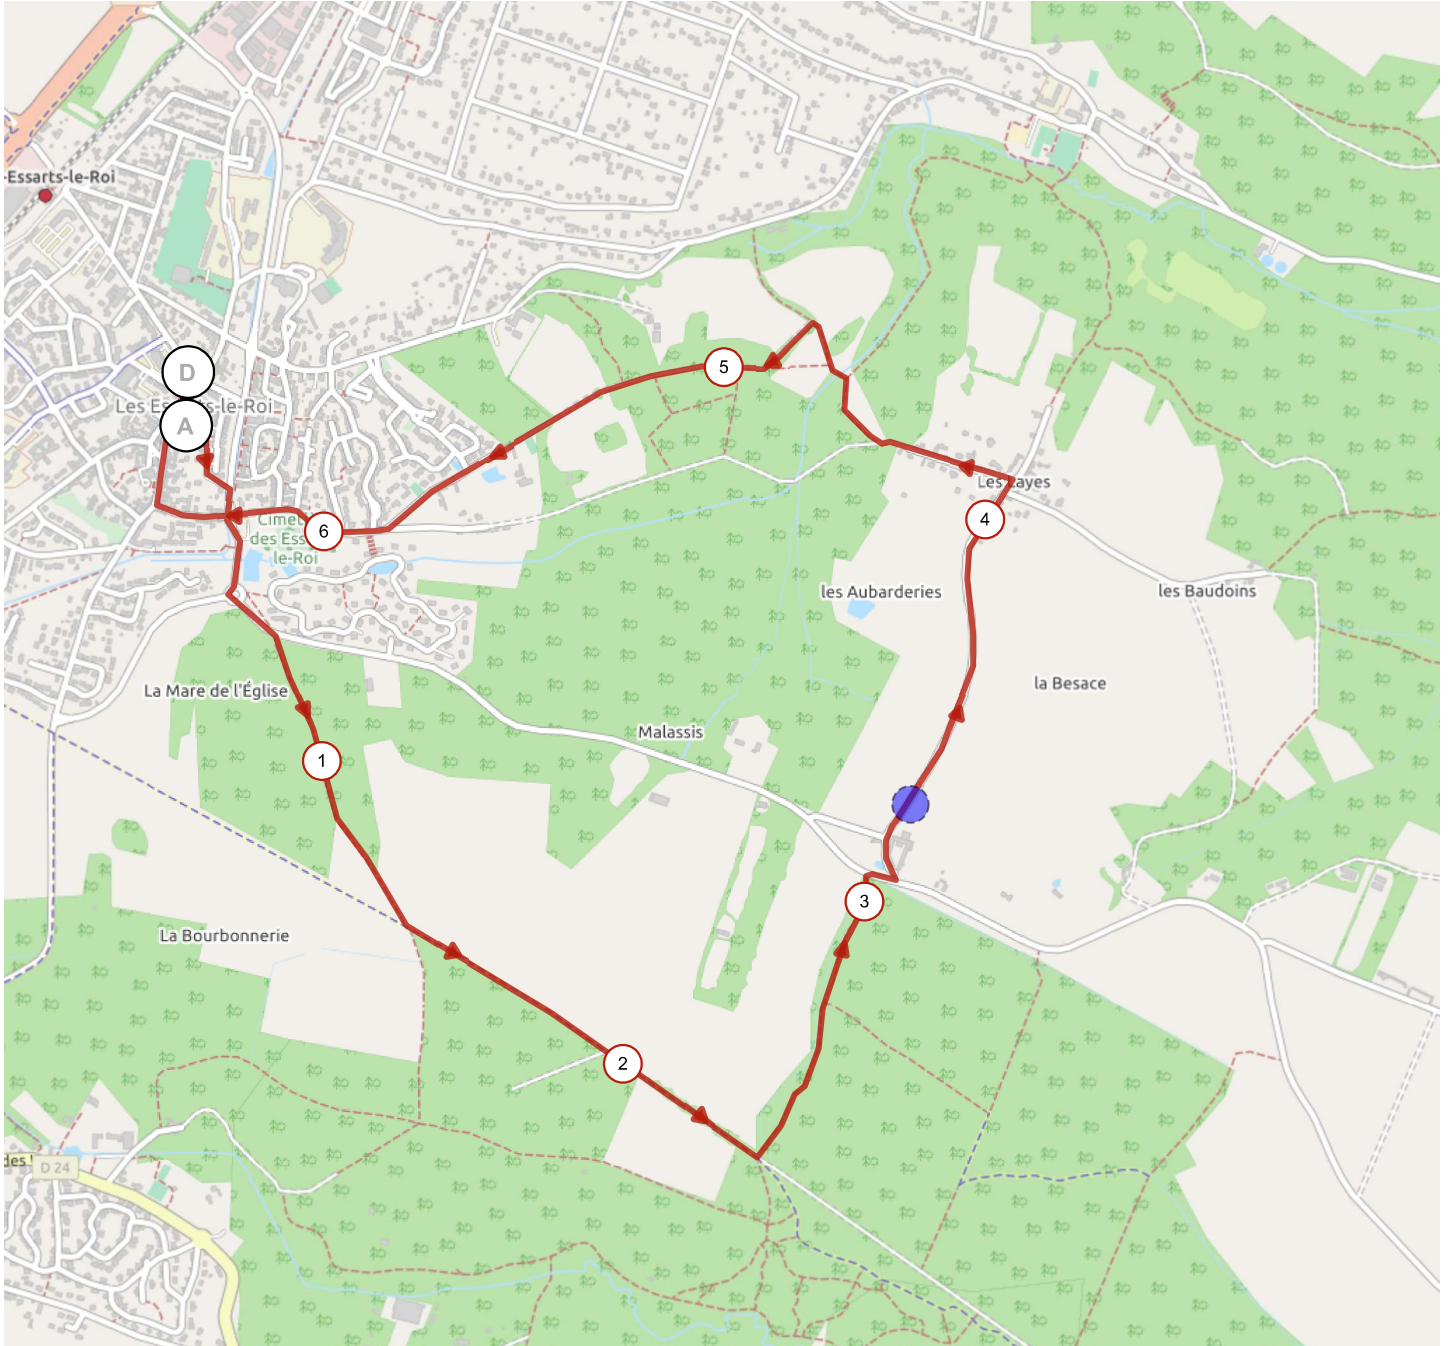

13153547 | Marche | TDJ2024 les LAYES

Les Essarts-le-Roi -> Les Essarts-le-Roi

6.664 km ↑ 84 m ↓ 83 m ▲ 137 m ▲ 189 m

137m 189m 84m 83m

Leaflet | Maps © Thunderforest thunderforest.com - Data © OpenStreetMap contributors